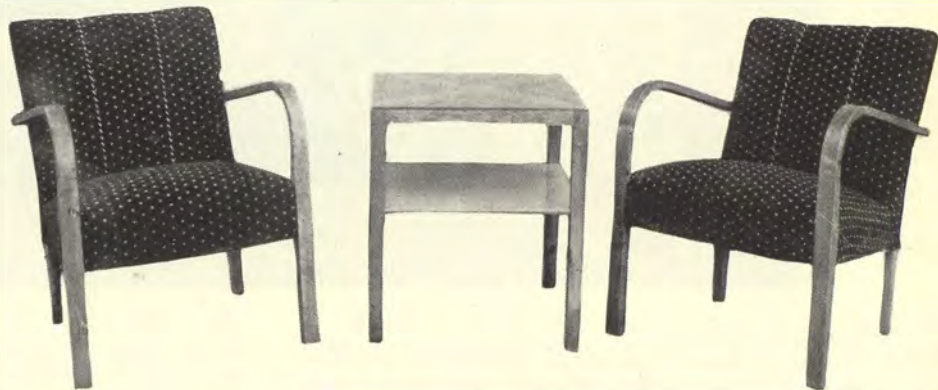

SOFFGRUPP
79⁵⁰

För dem som ser på priset!

FÅTÖLJGRUPP 79:50

För att tillmötesgå dem som vill köpa verkligt billigt är fåtöljgruppen "Stella" ett verkligt fynd. Ingen möda har lämnats osparad för att få kvaliteten så hög som möjligt i förhållande till priset...

Nr 29 A "Stella" fåtöljgrupp — 2 fåtöljer och 1 bord. Fåtöljerna i omtyckt utförande med utstående eller svängda armstöd. Tredelad rygg med fast pipstoppning och sits stoppad på kraftig sadelgjord. Trädelar i mörk eller ljus polering. Sitsbredden 50, djup 52 och totalhöjd 75 cm. Bordet är tillverkat av björk i mörk eller ljus polering med skiva 50×50 cm., elegant skuren i fyra fält. Klädd med trevligt allmogetyg.

Hela gruppen kostar endast 79.50

Trevlig fåtöljgrupp till landets avgjort lägsta pris.